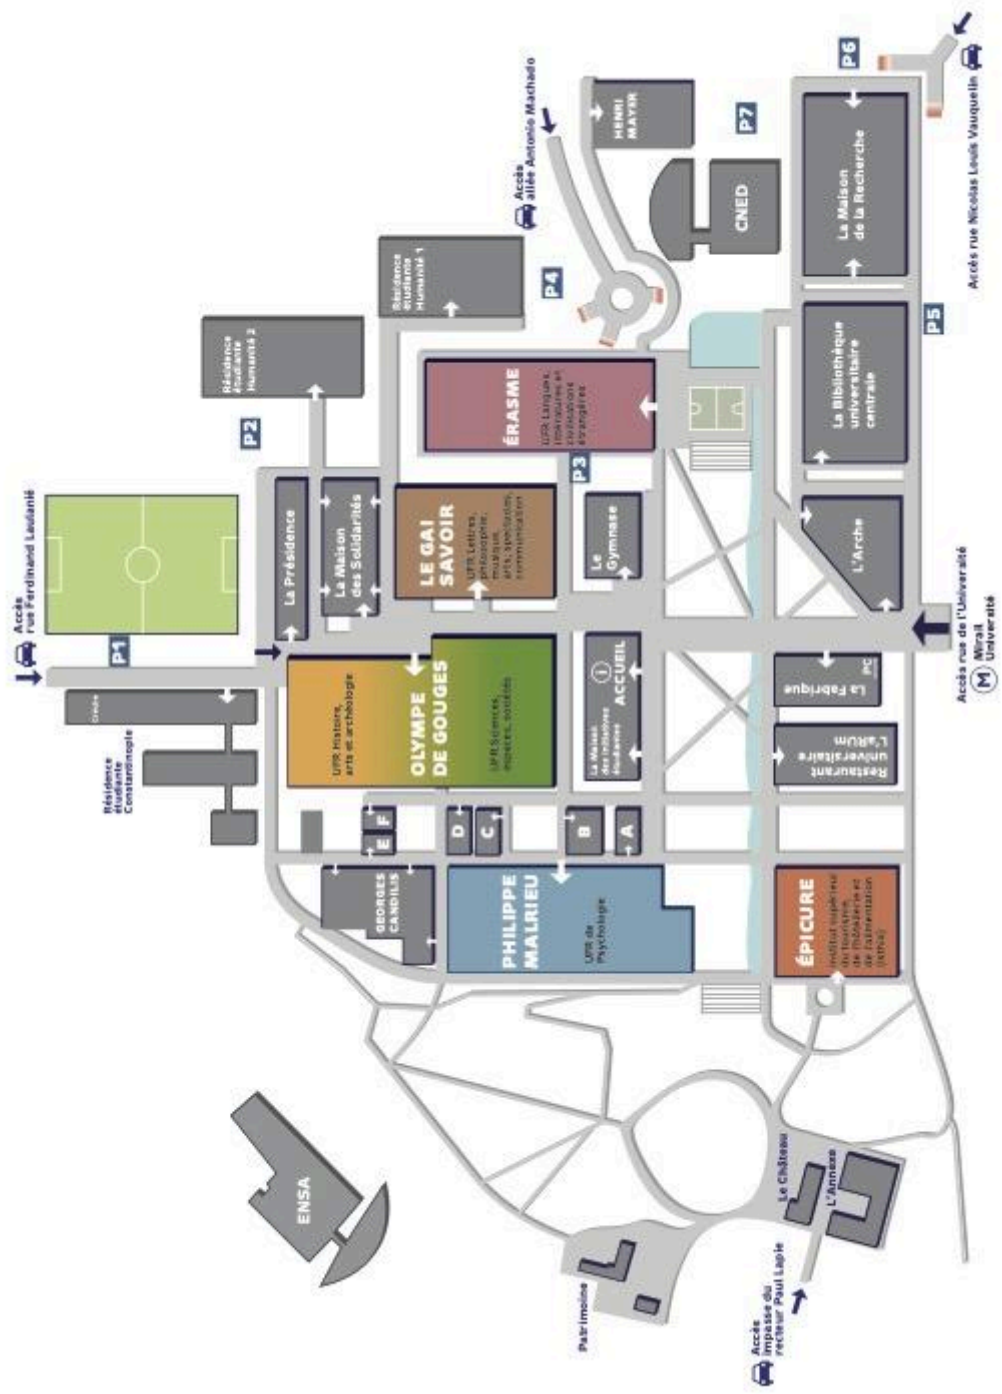

Se garer à l'UTJJ