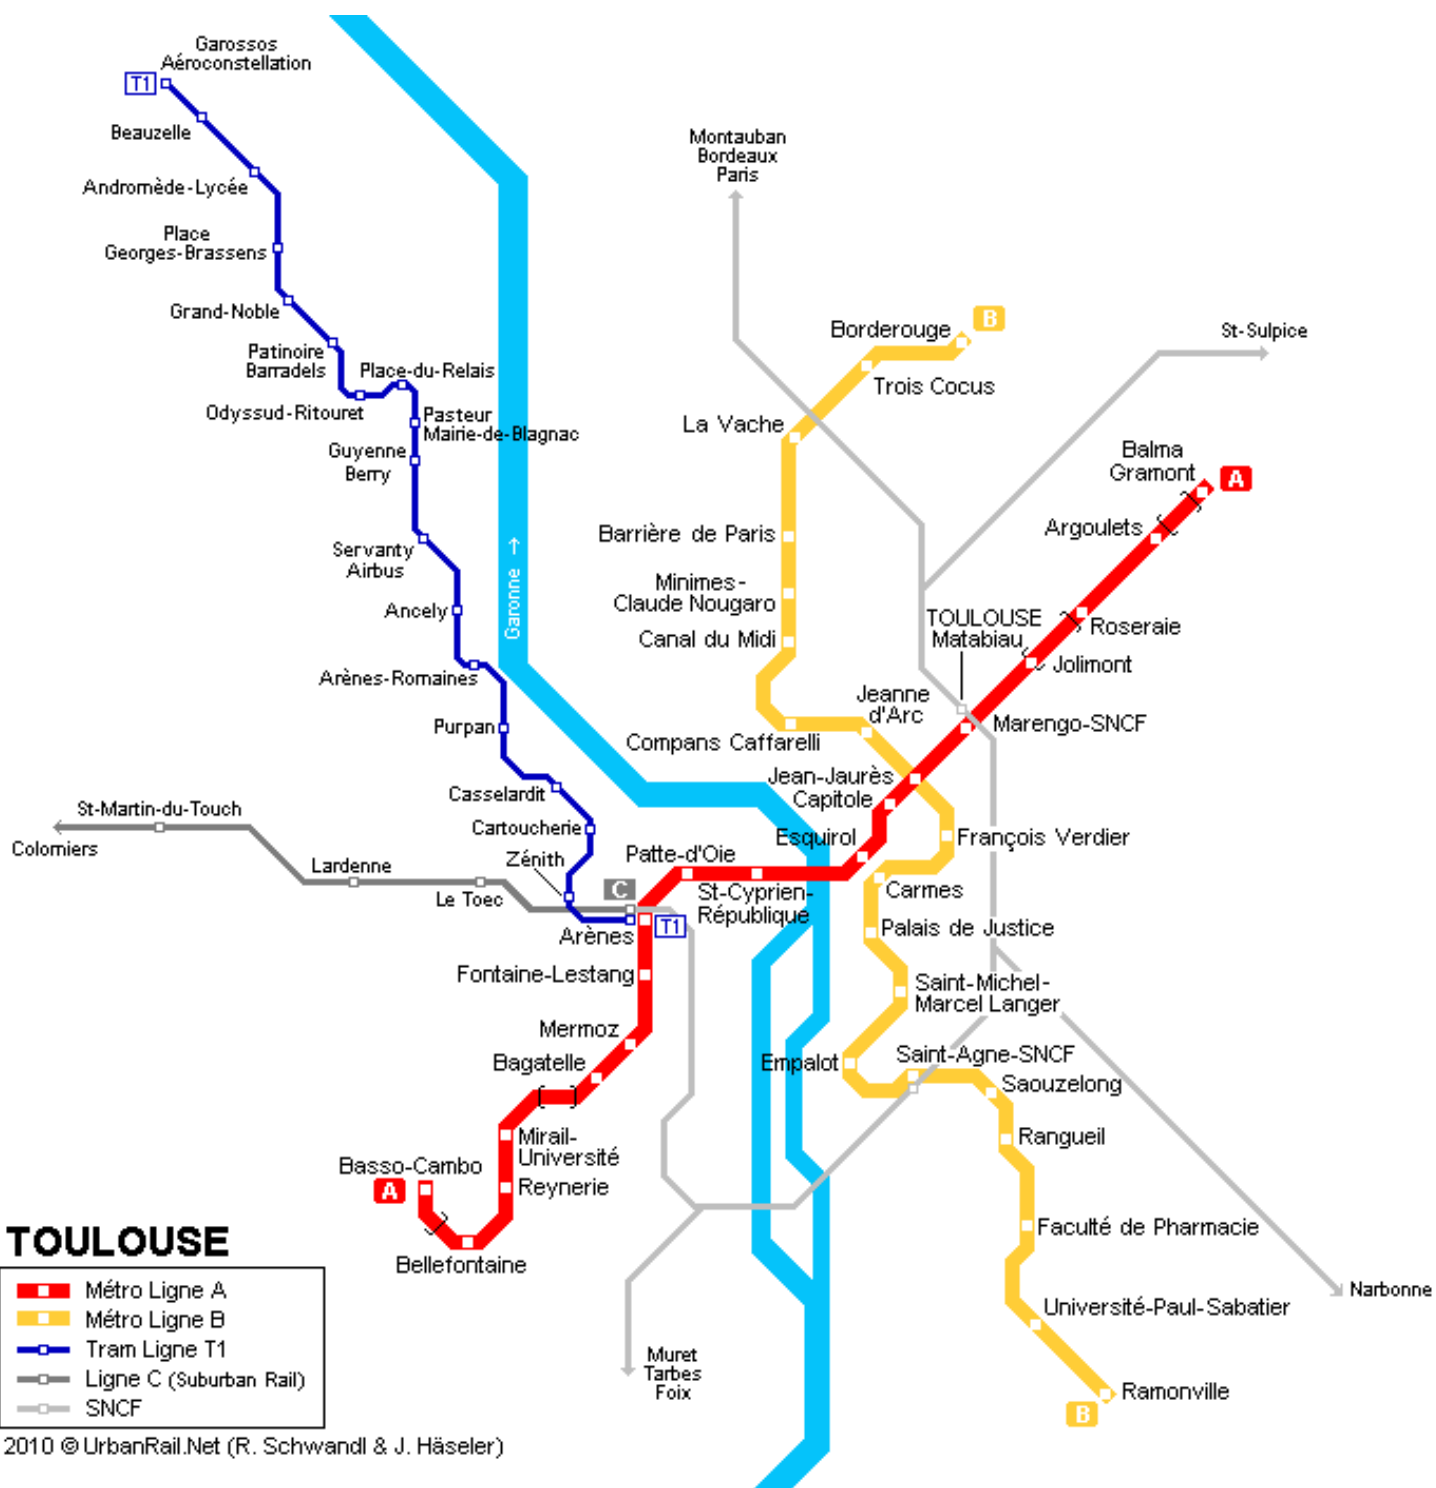

Plan métro de Toulouse